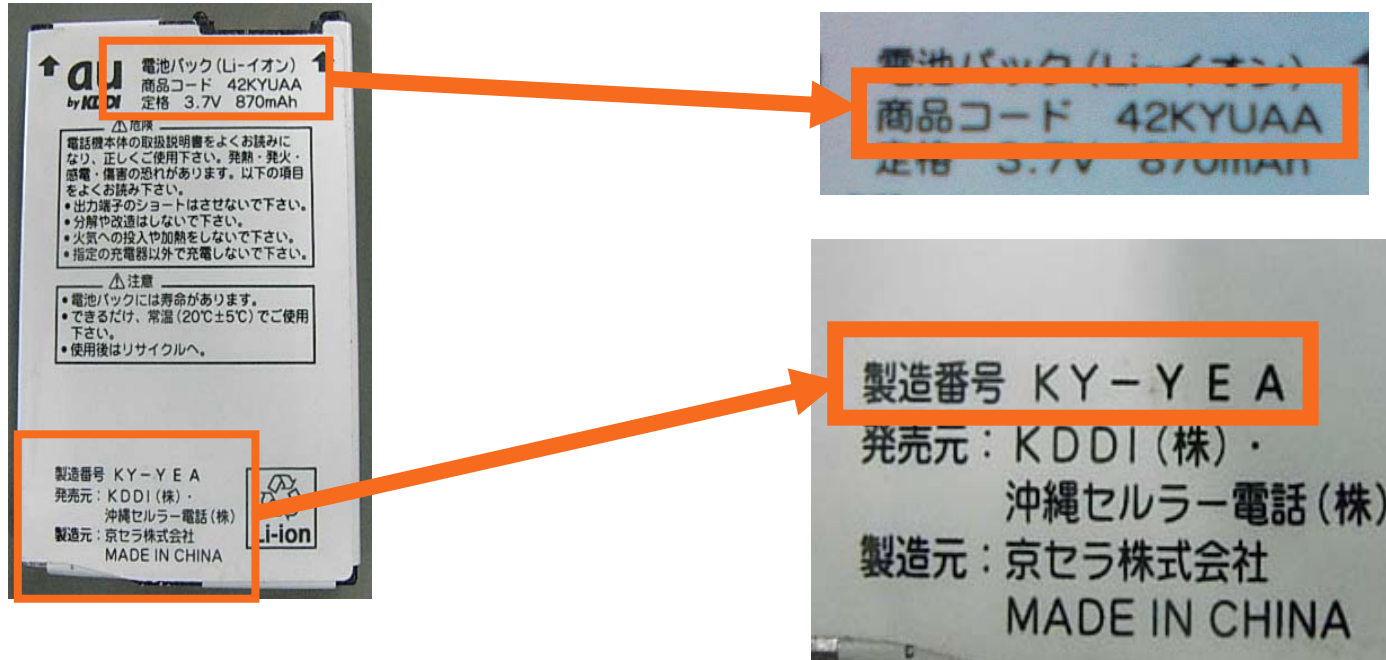

対象電池パックの判別方法について

お客様の電池パックが対象か否かは以下の手順で判別することができます。

1. 「W42K」の裏側の電池フタを外し、電池パックの商品コードと製造番号を確認します。

2. 電池パックの商品コードが「42KYUAA」で製造番号の以下の場合、対象となります。

製造番号: KY-YEA、KY-YFA、KY-YGA、KY-YHA、KY-YIA、KY-YJA、KY-YKA、
KY-XDA、KY-XEA、KY-XFA、KY-XGA、KY-XIA、KY-XLA、KY-WAA